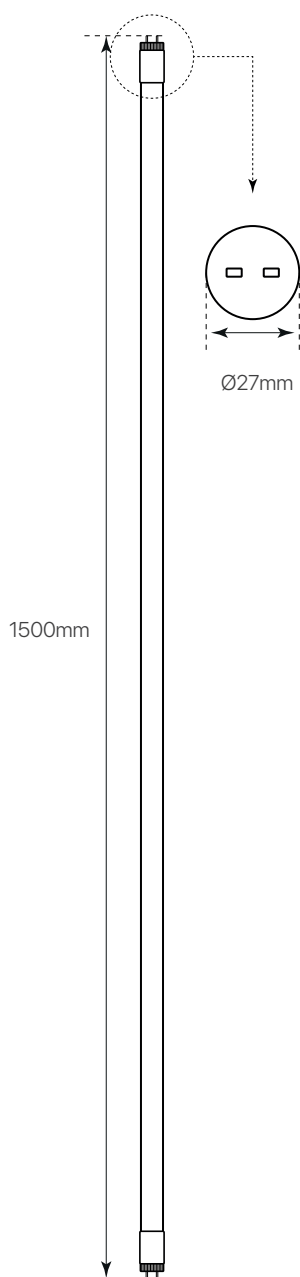

tubo led eco

ficha técnica

datasheet

ref. 5550030

Nombre / Name	Tubo led aluminio T8
Referencia / Reference	5550030
Materiales / Materials	Aluminio + PC / Aluminum + PC
Difusor / Diffuser	PC
Potencia / Power	22W
Temperatura de color / Color temperature	6400K
Flujo luminoso / Luminous flux	1900lm
Dimable / Dimmable	No
Ángulo de apertura / Beam angle	250°
Ángulo de detección / Detection angle	-
IP	20
Base / Base	G13 Giratorio
F.P	>0.6
UGR	-
IRC	-
Chip	EPISTAR SMD 210 piezas
Driver	i-TEC series
Vida media (duración) / Average life	±40.000 h
Clase energética / Energy class	A+
Aislamiento eléctrico / Electrical isolation	-
Colores / Colors	Aluminio / Aluminum
Medida exterior / Product size	1500mm x Ø27mm
Protección contra sobretensiones / surge protections	-
Tª (ambiente/trabajo) / Tª (enviroment/work)	-20°~40°C
Input	AC 195~265V
Output	-
Frecuencia / Frequency	50/60Hz
Peso / Weight	450g
Certificados / Certificates	CE & RoHS
Garantía / Warranty	2 años / 2 years